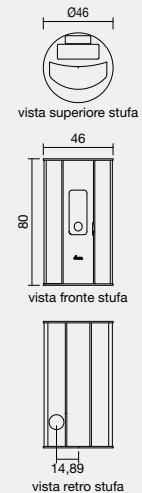

Disponibile da
Giugno 2013

Available from
June 2013

Disponibile à partir
de Juin 2013

Stufa a pellet rivestita in acciaio colorato

Misure: L 46 - P 46 - H 79,5 cm
m³ riscaldabili: 140 max - 50 min
Potenza: introdotta 6 kW - nominale 5,5 kW
Resa termica: 90%
Peso: 70 kg
Tipo combustibile: pellet Ø 6 mm
Capienza serbatoio: 13 kg
Uscita fumi: Ø 8 cm
Consumo orario: min 0,5 kg/h - max 1,2 kg/h
Consumo: 50 W
Autonomia: min 15 ore - max 26 ore
Decibel: min 35 dB - max 49 dB
Volume imballo: 0,35 m³

*Uscita fumi posteriore
Recupero ceneri istantaneo
Scheda elettronica programmazione settimanale
Termostato ambiente
Telecomando di lavoro incluso*

Pellet stove covered with coloured steel

Measurements: L 46 - D 46 - H 79,5 cm
Heatable m³: max 140 - min 50
Power: introduced 6 kW - nominal 5,5 kW
Thermal yield: 90%
Weight: 70 kg
Fuel type: pellet Ø 6 mm
Hopper capacity: 13 kg
Exhaust outlet: Ø 8 cm
Hourly consumption: min 0,5 kg/h - max 1,2 kg/h
Consumption: 50 W
Autonomy: min 15 hours - max 26 hours
Decibels: min 35 dB - max 49 dB
Packaging volume: 0,35 m³

*Back exhaust outlet
Instant ash collection
Electronic card with weekly programming
Room thermostat
Remote control included*

Poêle à granulés avec revêtement en acier coloré

Dimensions: L 46 - P 46 - H 79,5 cm
Volume chauffé en m³: max. 140 - min. 50
Puissance: introduite 6 kW - nominale 5,5 kW
Rendement thermique: 90%
Poids: 70 kg
Type de combustible: granulés Ø 6 mm
Capacité réservoir: 13 kg
Sortie fumées: Ø 8 cm
Consommation horaire: min. 0,5 kg/h - max. 1,2 kg/h
Consommation: 50 W
Autonomie: min. 15 h - max. 26 h
Décibels: min. 35 dB - max. 49 dB
Volume emballage: 0,35 m³